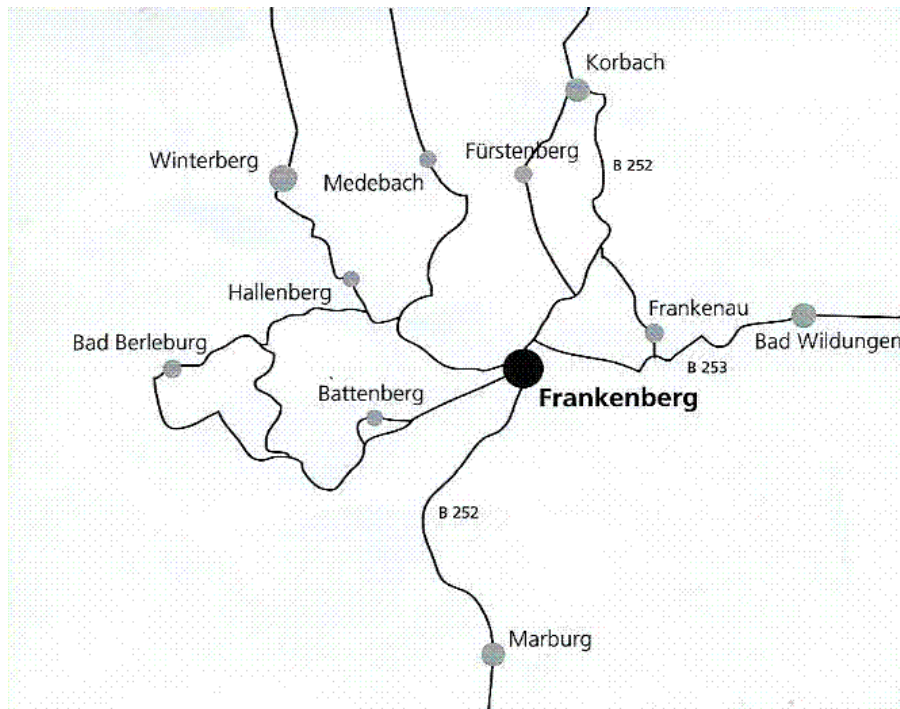

Gemüsegarten Hof Niederholzhausen

Der Gemüsegarten Hof Niederholzhausen ist mit seinem Gemüsestand auch **jeden Samstag von 8:30 bis 12:00 Uhr** auf dem **Wochenmarkt der LandFrauen in Frankenberg** für Sie da.

Der Weg zum Wochenmarkt:

Karte Anfahrt

Adresse:

Wochenmarkt der Landfrauen

Obermarkt

35116 Frankenberg